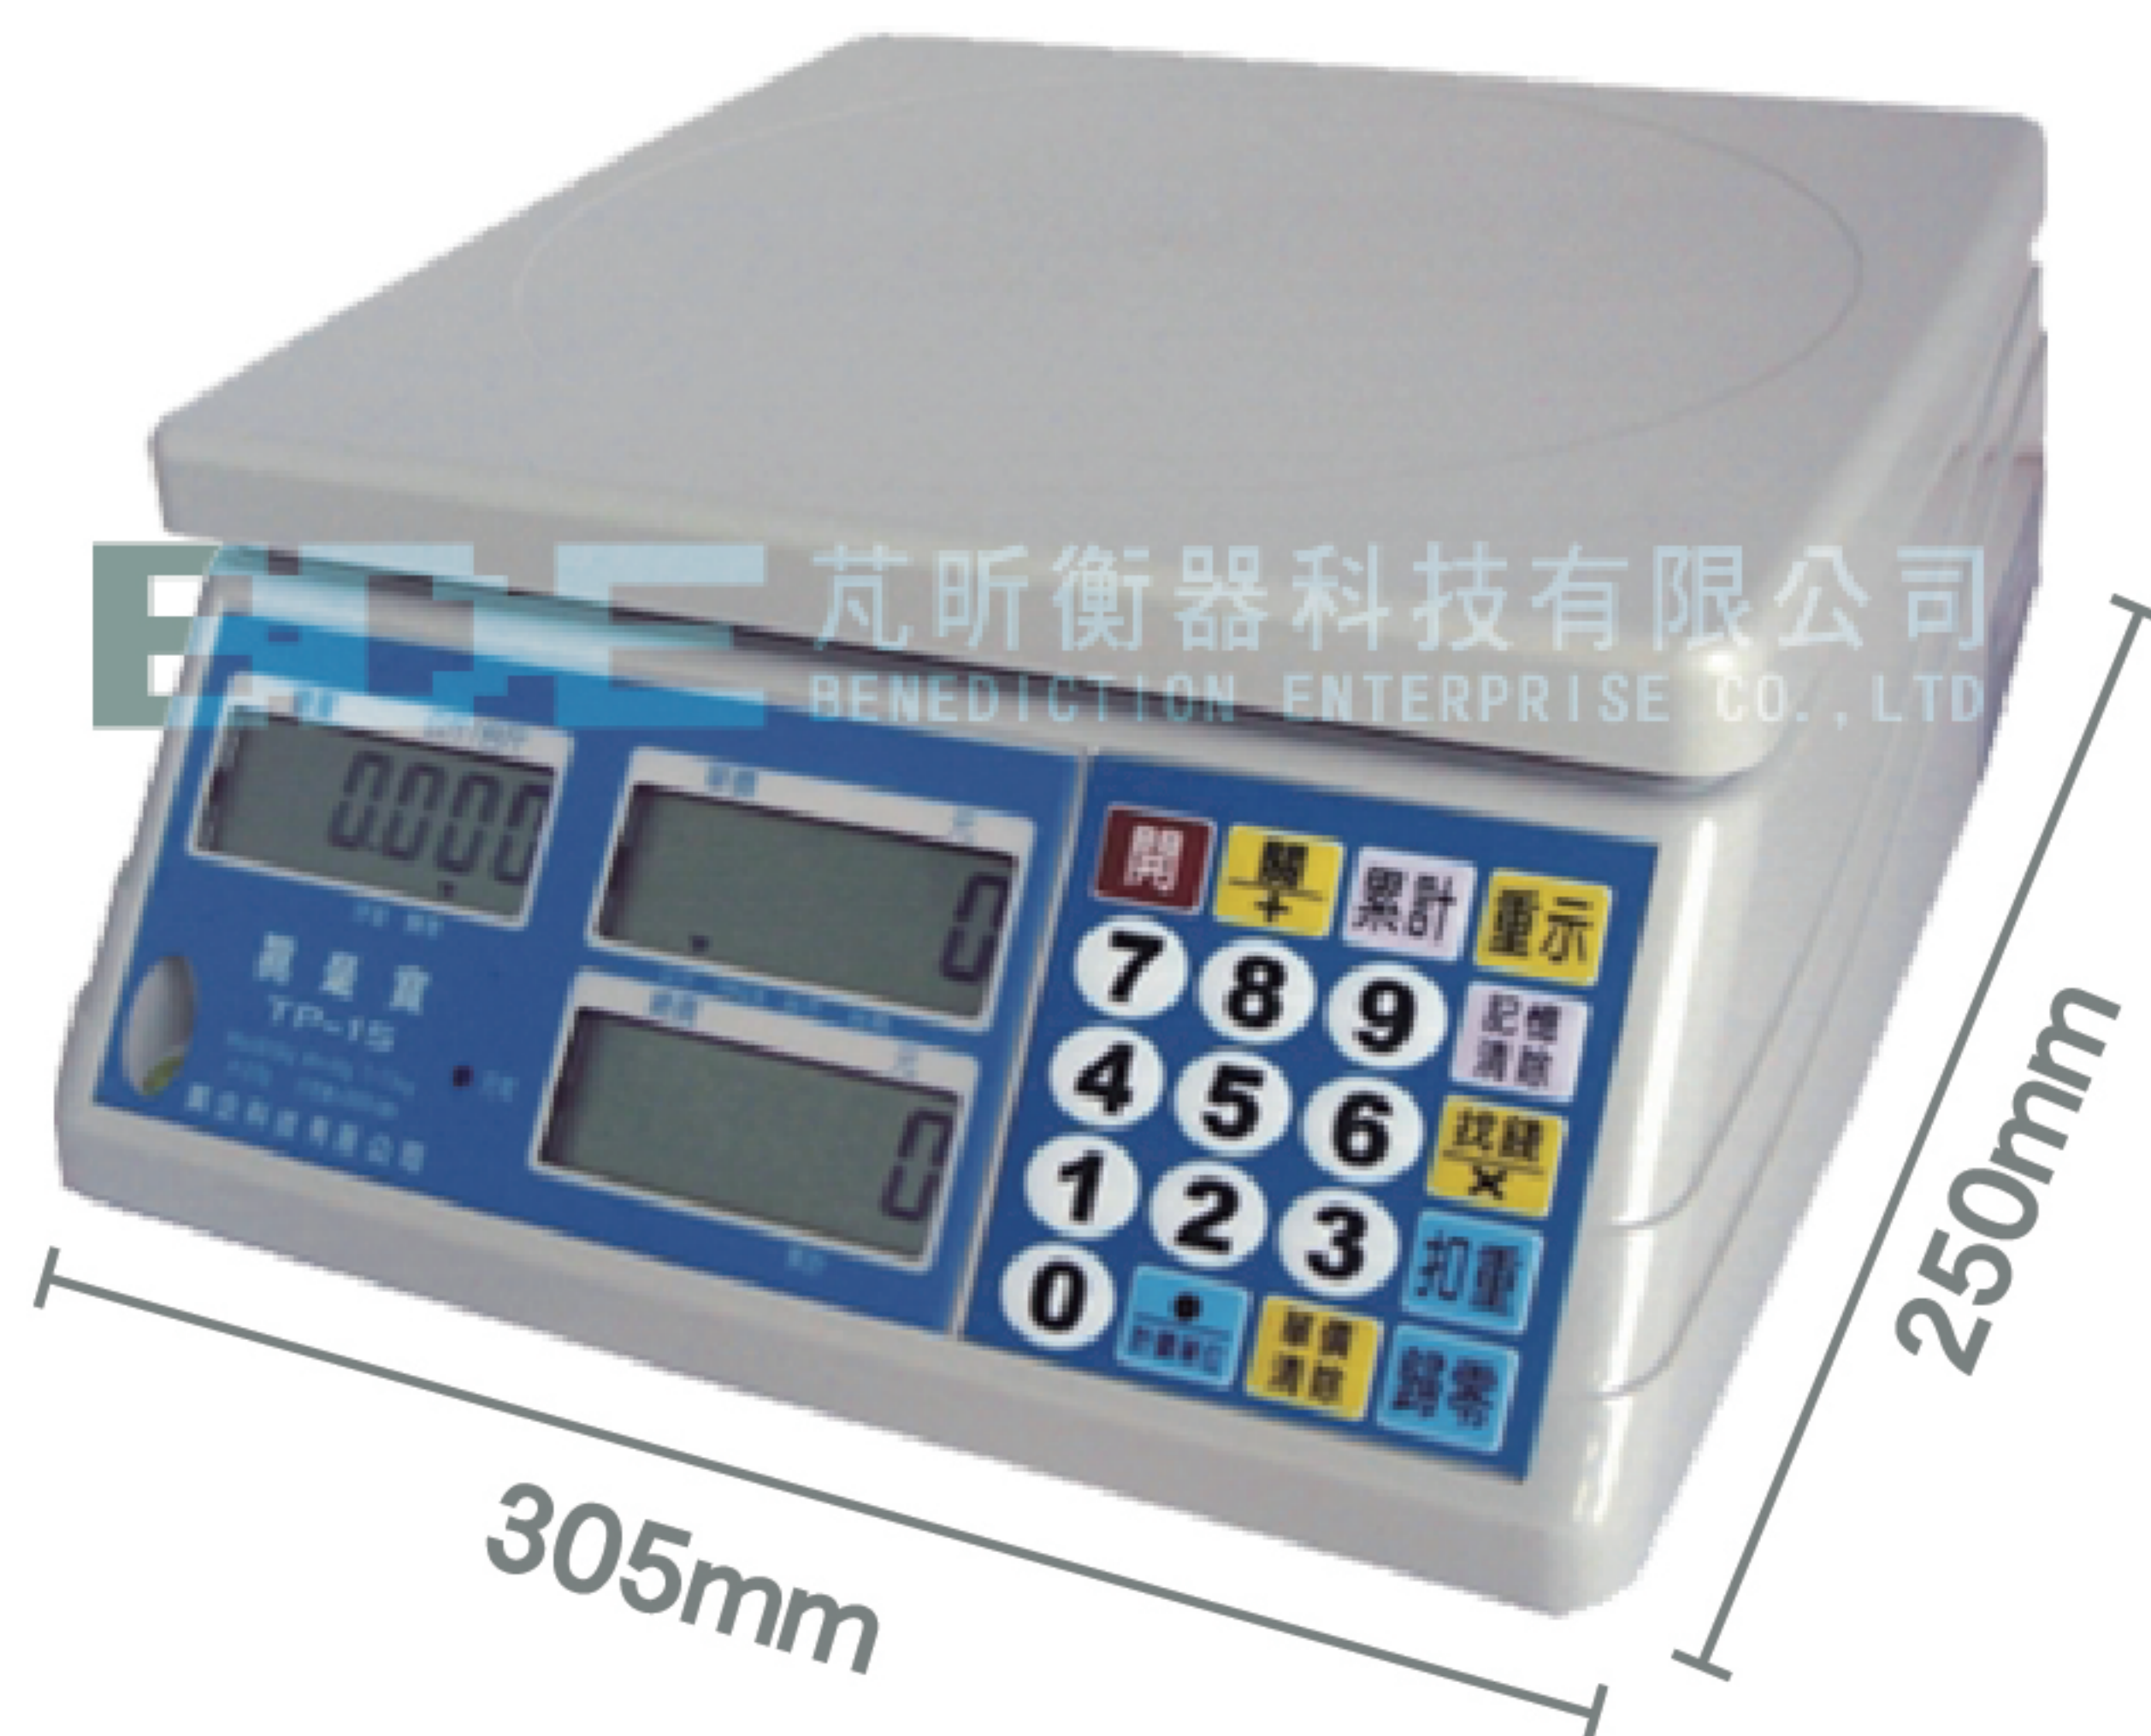

商用計價桌秤 TP-15

PRICE COMPUTING SCALE

產品說明

- ◆ 計價單位：公斤、100g、台斤、台兩。
- ◆ LCD字幕顯示14.5mm。
- ◆ 總價累計功能，記憶快速，方便使用。
- ◆ 自動零點追蹤，零點不飄移，增加精準度。
- ◆ 兩段式沒電提示，第二段沒電警示後自動關機，延長電池壽命。
- ◆ 充電一次可連續使用160小時，充電式、免插電源，適於各場所。
- ◆ 304不鏽鋼秤皿。

規格說明

型號	TP-15 (二段式秤量)
最大秤量	6/15kg
最小感量	2/5g
本機尺寸	305mm x 250mm x 110mm
秤盤尺寸	255mm x 226mm
電源	DC 6V / 4AH 充電式電池

電話：(04)2525-5468
傳真：(04)2526-1659
地址：台中市豐原區豐年路139巷66號
E-mail：bde.com@msa.hinet.net

BDE

芃昕衡器科技有限公司
BENEDICTION ENTERPRISE CO., LTD.