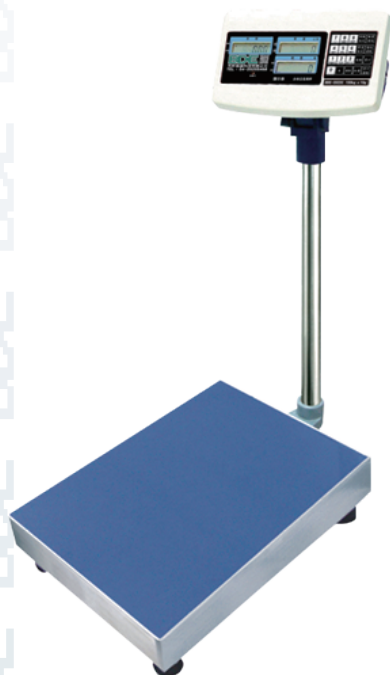

# 計數台秤 BDE-2022C

ELECTRONIC COUNTING SCALE BDE-2022C

## 產品特點

**BDE**

- ◆ 採用高速24bits Ad，內部解析度高達60萬。
- ◆ 秤重顯示穩定快，歸零速度快，零點、扣重鍵啟動之反應靈敏。
- ◆ 抗干擾能力(EMS+EMI)：抗輻射、靜電、電源輸入干擾效能優。
- ◆ LCD可顯示至全扣重(重量欄-6，單重欄-6，數量欄-6)。
- ◆ 具EL背光之功能。
- ◆ 具有累計次數及數量，定量警示之功能。
- ◆ 具有自動校正、雙重超載保護之功能。
- ◆ 具有自動平均單重，全扣重、預扣重之功能。
- ◆ 內藏蓄電池，具有低電量顯示，自動關機功能。
- ◆ 按鍵採用觸感之設計，採用3M之膠貼防水性高。

### 【配件】：

RS232：有全雙工功能，可輕易讀取秤的資料或做簡易的資料列印。

RS-232：FREE FORM CARD(內含Real Time Clock)