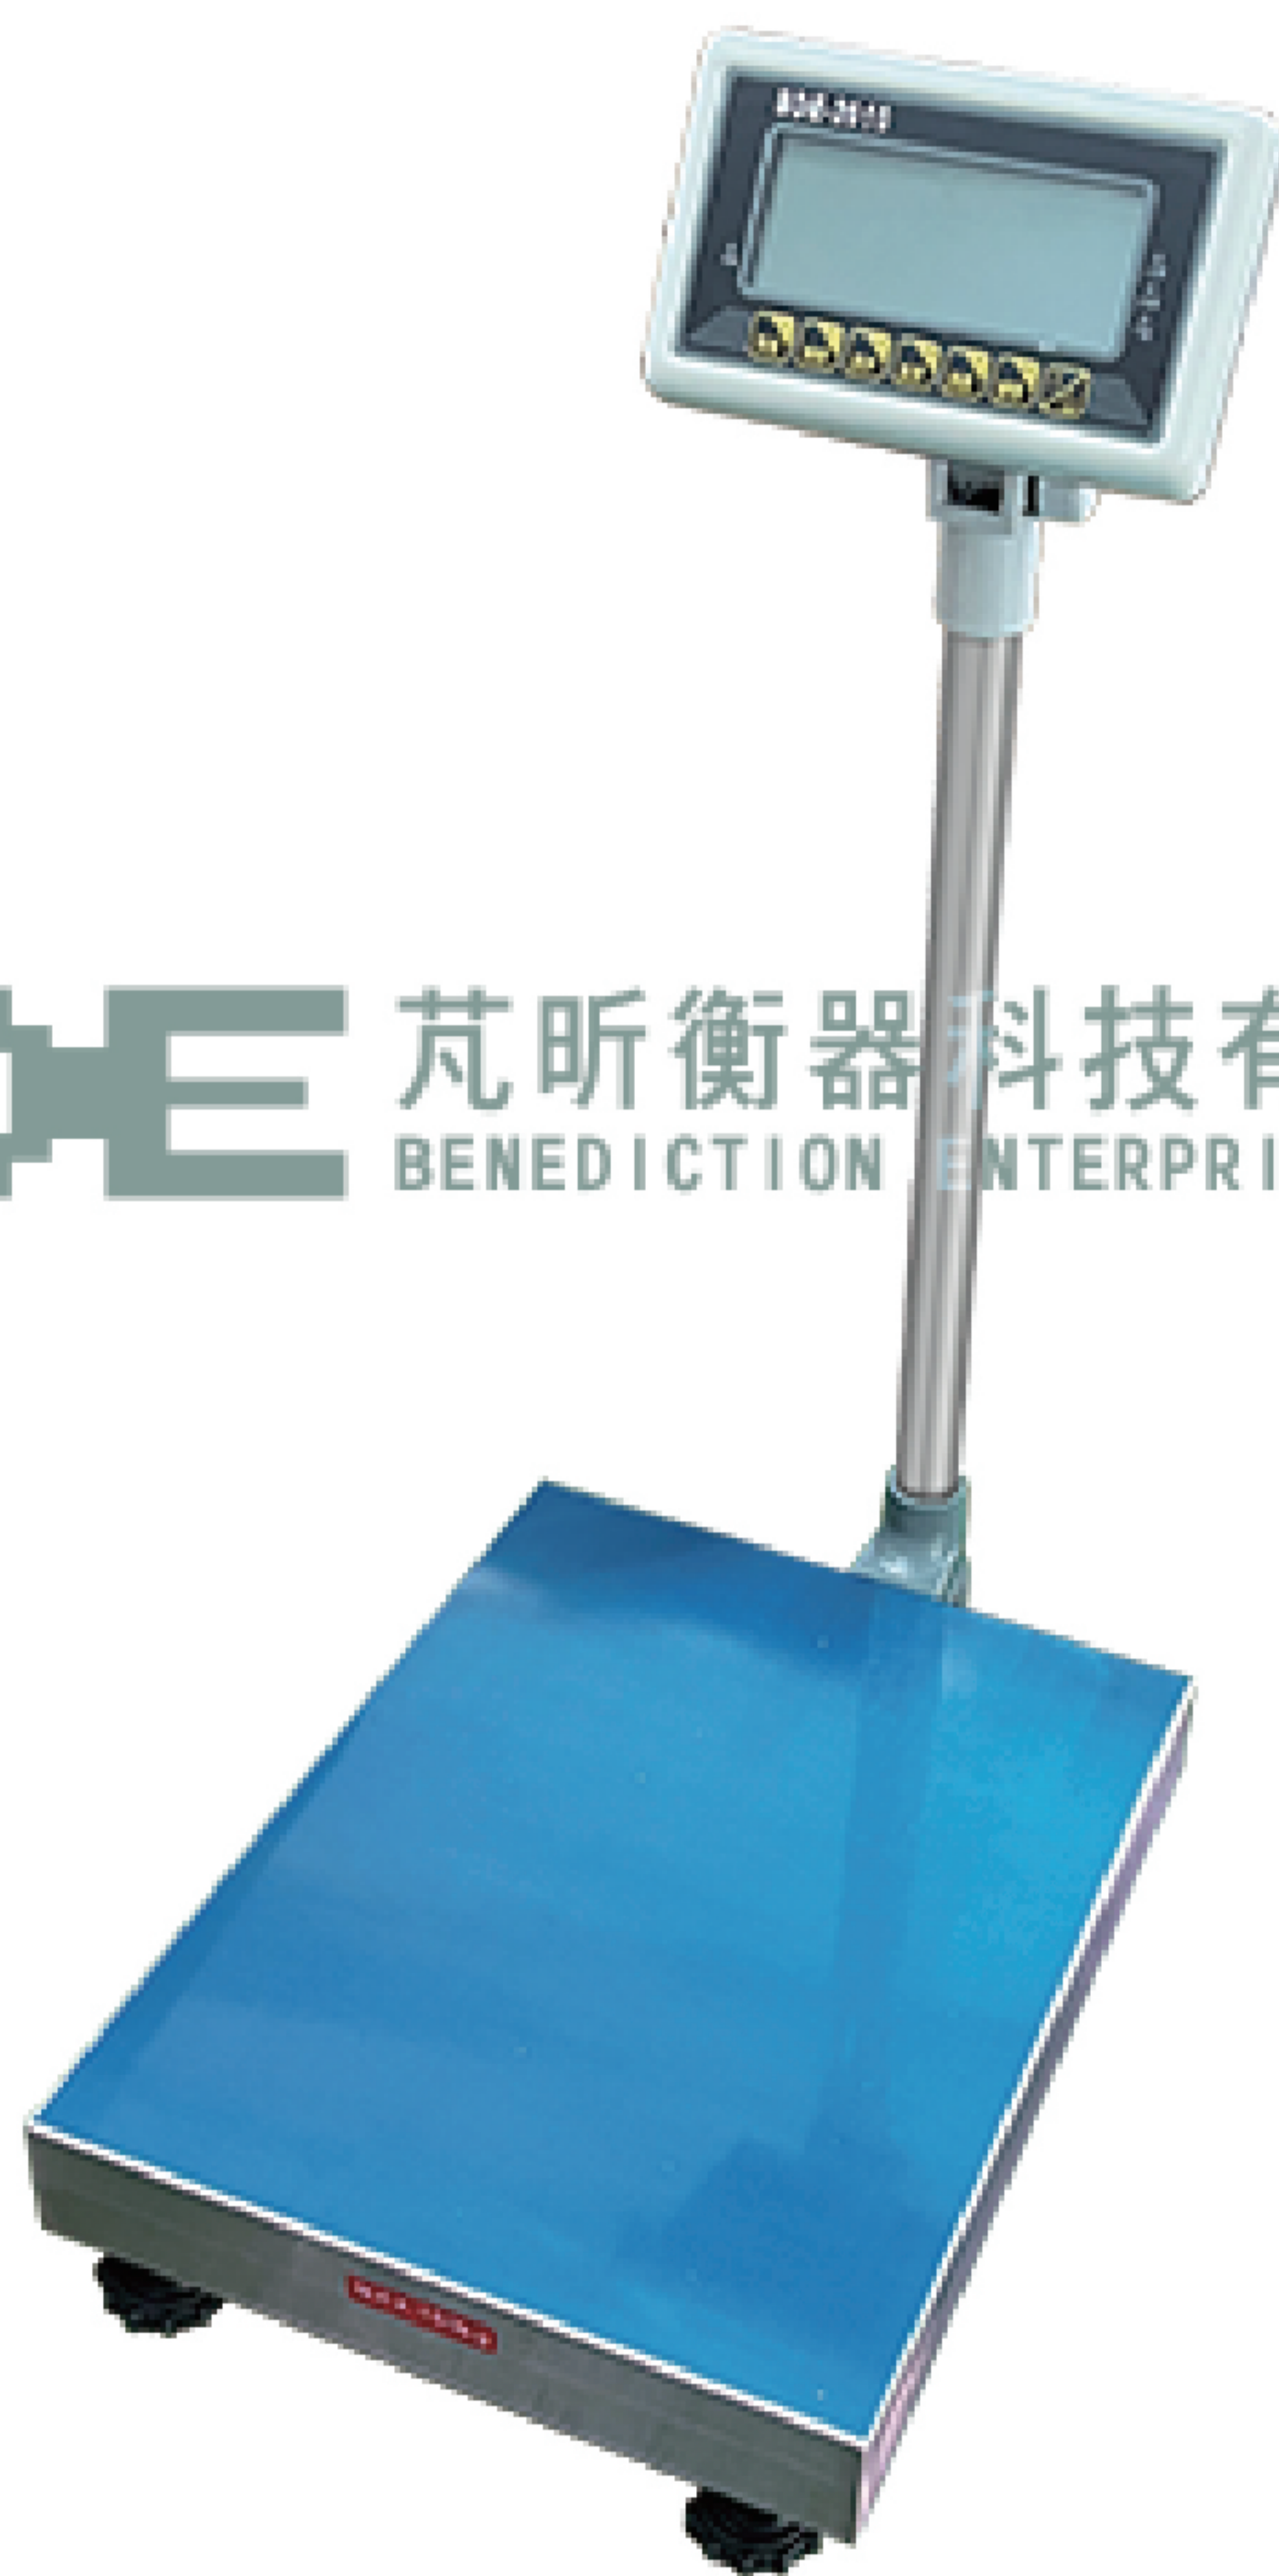

電子計重台秤 BDE-2010

ELECTRONIC WEIGHING SCALES

BDE-2010 表頭

BDE 芃昕衡器科技有限公司
BENEDICTION ENTERPRISE CO., LTD

產品說明

- ◆ 外部解析度 1/15,000。
- ◆ 內部解析度 1/600,000。
- ◆ 52mm大型LCD顯示，附白色LED背光。
- ◆ 工作環境溫度0℃-40℃ / 32°F-104°F。
- ◆ 內部可充電電池(鉛酸，6V/4Ah)。
- ◆ 可搭配RS-232傳輸介面(連接電腦、印表機、標籤機)。

規格說明

型號	BDE-2010		
秤量	75kg	150kg	300kg
感量	5g	10g	20g
秤台尺寸	40cm x 50cm		

電話：(04)2525-5468
傳真：(04)2526-1659
地址：台中市豐原區豐年路139巷66號
E-mail：bde.com@msa.hinet.net

BDE

芃昕衡器科技有限公司
BENEDICTION ENTERPRISE CO., LTD.